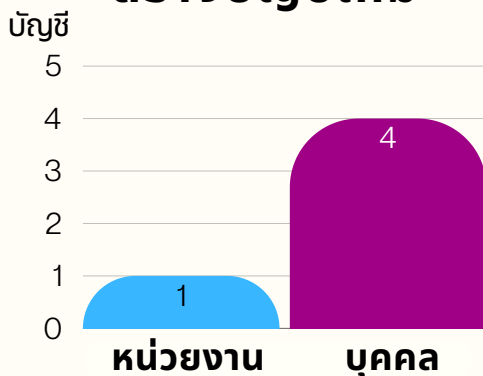

การบริหารจัดการบัญชีจดหมายอิเล็กทรอนิกส์

สร้างบัญชีใหม่