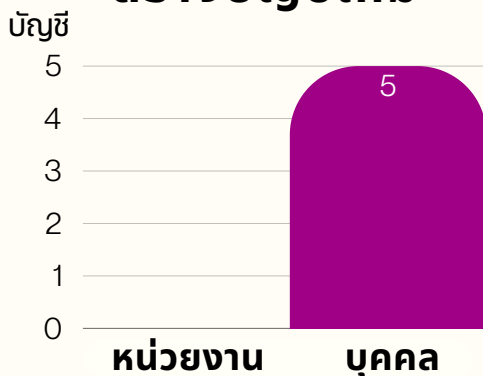

การบริหารจัดการบัญชีจดหมายอิเล็กทรอนิกส์

สร้างบัญชีใหม่