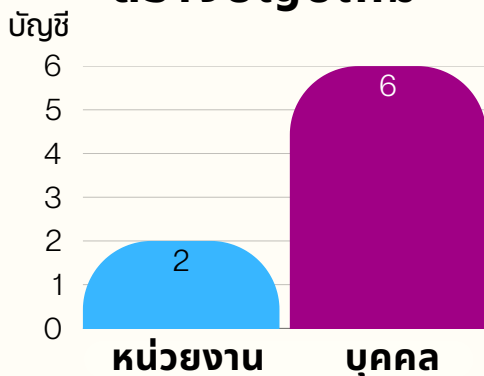

การบริหารจัดการบัญชีจดหมายอิเล็กทรอนิกส์

สร้างบัญชีใหม่