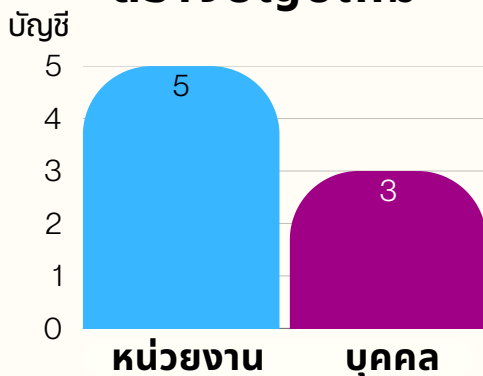

การบริหารจัดการบัญชีจดหมายอิเล็กทรอนิกส์

สร้างบัญชีใหม่