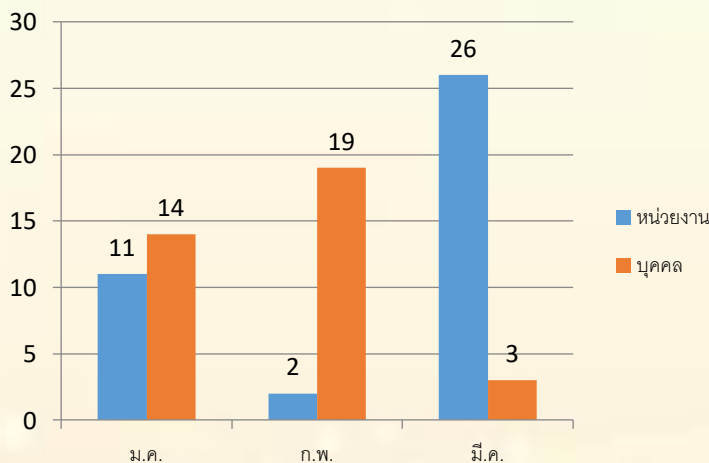

สถิติการใช้งาน ระบบจดหมายอิเล็กทรอนิกส์กรมทางหลวง (WorkD) รายไตรมาส (ม.ค. – มี.ค. 2567)

จำนวนบัญชีจำแนกตามประเภทอีเมล

บัญชีอีเมลทั้งหมด **820** บัญชี

รายงานการบริหารจัดการเพิ่มบัญชีอีเมลในช่วง 3 เดือน

รายงานการบริหารจัดการ Reset Password ของบัญชีอีเมลในช่วง 3 เดือน