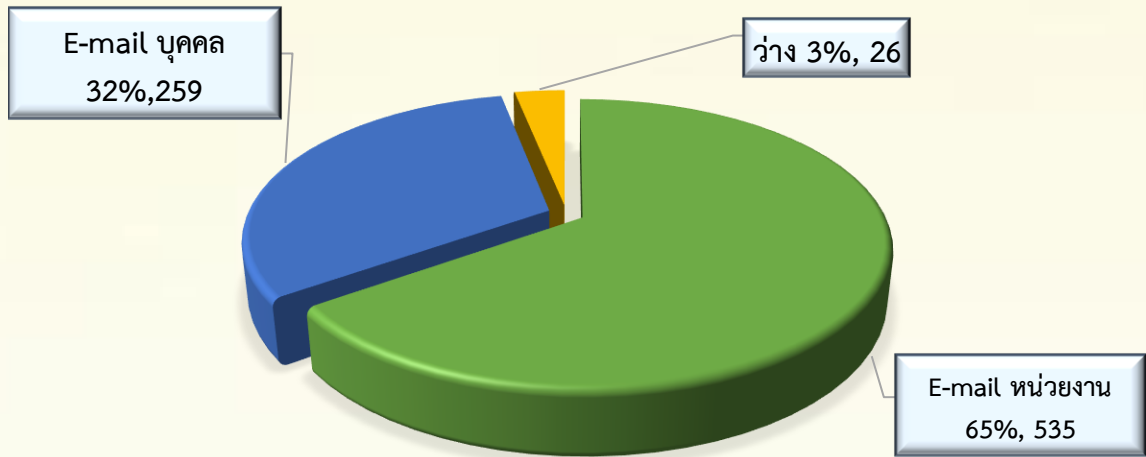

สถิติการใช้งาน ระบบจดหมายอิเล็กทรอนิกส์กรมทางหลวง (WorkD) รายไตรมาส (ม.ค. – มี.ค. 2567)

จำนวนบัญชีจำแนกตามประเภทอีเมล

บัญชีอีเมลทั้งหมด **820** บัญชี

รายงานการบริหารจัดการเพิ่มบัญชีอีเมลในช่วง 3 เดือน

รายงานการบริหารจัดการ Reset Password ของบัญชีอีเมลในช่วง 3 เดือน