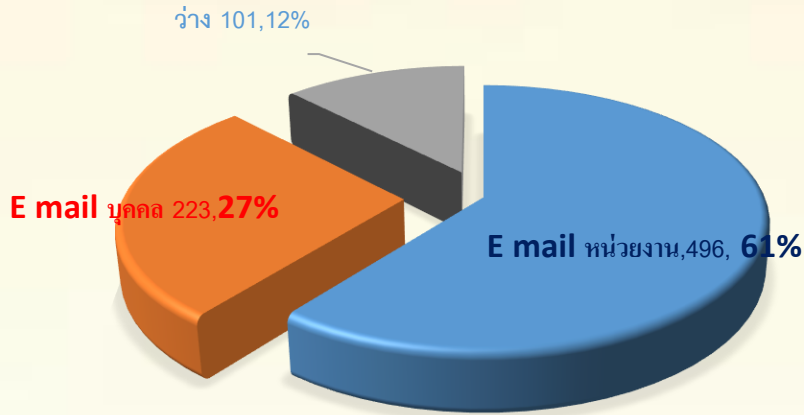

สถิติการใช้งาน ระบบจดหมายอิเล็กทรอนิกส์กรมทางหลวง (WorkD) รายไตรมาส (ต.ค. – ธ.ค. 2566)

จำนวนบัญชีจำแนกตามประเภทอีเมล

บัญชีอีเมลทั้งหมด **820** บัญชี

รายงานการบริหารจัดการบัญชีอีเมลในช่วง 3 เดือน

เดือน	ลบบัญชี	เพิ่มบัญชี	บัญชีว่าง	จำนวนบัญชีที่เปิดใช้งาน
ตุลาคม	0	36	0	720 (เต็มจำนวน)
พฤศจิกายน	11	2		
ธันวาคม	0	0	101	719