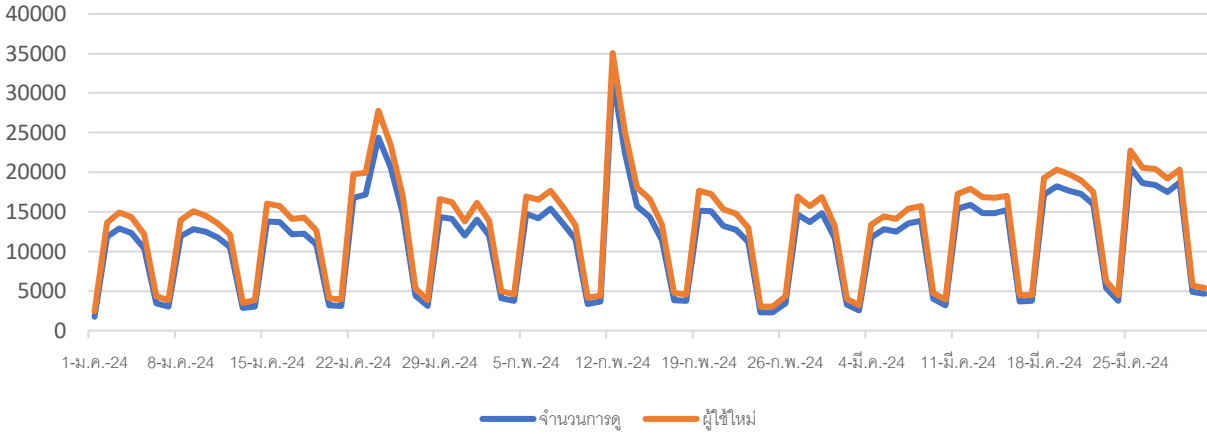

### ภาพรวมผู้ใช้งานเว็บไซต์กรมทางหลวง เว็บไซต์กรมทางหลวง

<b>จำนวนผู้ใช้งานเว็บไซต์ทั้งหมด</b>	<b>189,132 คน</b>
➤ จำนวนผู้ใช้งานใหม่	152,018 คน
❖ ค่าเฉลี่ยของการเข้าเยี่ยมชมเว็บไซต์ต่อคน	1.38 ครั้ง/คน