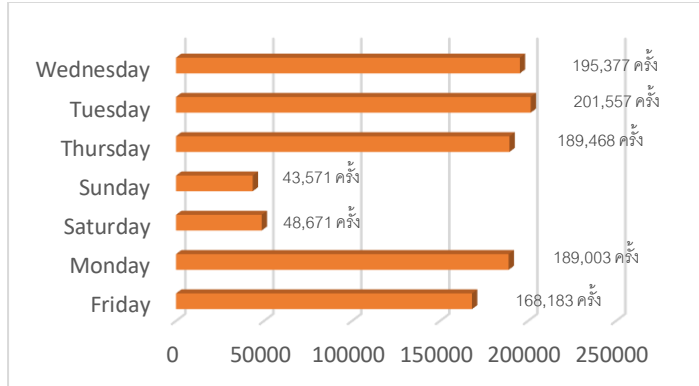

### ภาพรวมผู้ใช้งานเว็บไซต์กรมทางหลวง เว็บไซต์กรมทางหลวง

<b>จำนวนผู้ใช้งานเว็บไซต์ทั้งหมด</b>	<b>189,132 คน</b>
➤ จำนวนผู้ใช้งานใหม่	152,018 คน
❖ ค่าเฉลี่ยของการเข้าเยี่ยมชมเว็บไซต์ต่อคน	1.38 ครั้ง/คน

#### จำแนกตามอุปกรณ์

#### จำแนกตามวันในสัปดาห์