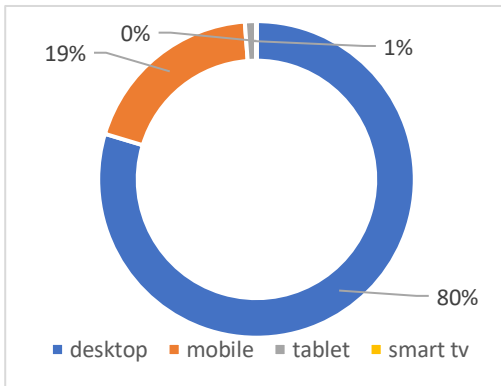

จำแนกตามอุปกรณ์