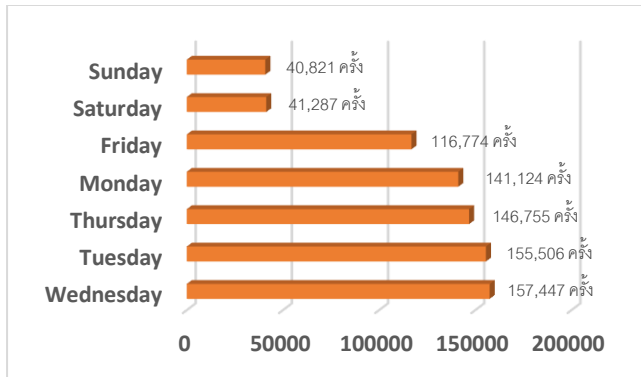

จำนวนผู้ใช้งานเว็บไซต์ทั้งหมด **167,511 คน**

- จำนวนผู้ใช้งานใหม่ **140,983 คน**
- ❖ ค่าเฉลี่ยของการเข้าเยี่ยมชมเว็บไซต์ต่อคน **2.31 ครั้ง/คน**

จำแนกตามอุปกรณ์ จำแนกตามวันในสัปดาห์

จำนวนการเข้าชมเว็บไซต์รวมจำแนกตามประเภทระบบปฏิบัติการ