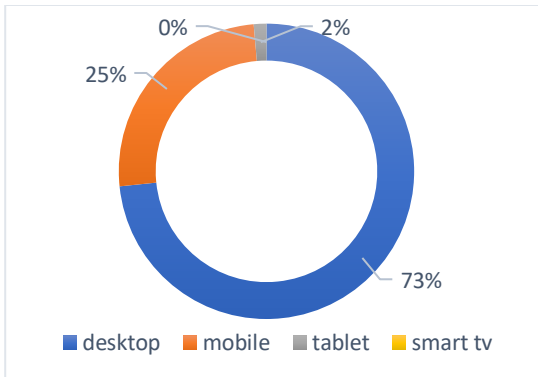

จำนวนผู้ใช้งานเว็บไซต์ทั้งหมด **167,511 คน**

- จำนวนผู้ใช้งานใหม่ **140,983 คน**
- ❖ ค่าเฉลี่ยของการเข้าเยี่ยมชมเว็บไซต์ต่อคน **2.31 ครั้ง/คน**

จำแนกตามอุปกรณ์ จำแนกตามวันในสัปดาห์

จำนวนการเข้าชมเว็บไซต์รวมจำแนกตามประเภทระบบปฏิบัติการ