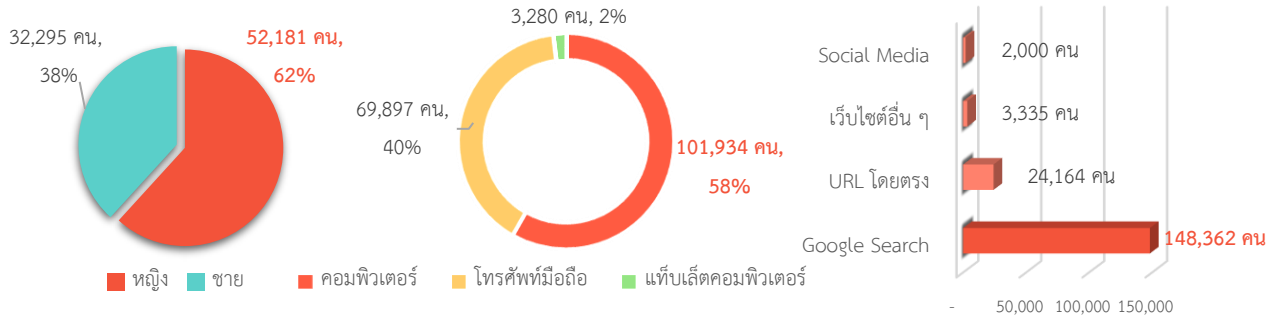

จำนวนผู้เข้าเยี่ยมชมเว็บไซต์กรมทางหลวง

จำนวนผู้เข้าชม 175,042 คน

- จำนวนผู้เข้าชมครั้งแรก 147,529 คน
- จำนวนการเข้าเยี่ยมชมเว็บไซต์ 339,419 ครั้ง
 - ❖ ค่าเฉลี่ยของการเข้าเยี่ยมชมเว็บไซต์ต่อคน 1.94 ครั้ง/คน
- จำนวนหน้าเว็บไซต์ที่มีการถูกเรียกดูทั้งหมด 854,687 หน้า
 - ❖ ค่าเฉลี่ยของจำนวนหน้าที่เข้าชมต่อครั้ง 2.52 หน้า/ครั้ง

จำแนกตามเพศ จำแนกตามอุปกรณ์ จำแนกตามช่องทางการเข้าถึงเว็บไซต์

จำแนกตามประเภทเนื้อหาเพจที่เข้าชม