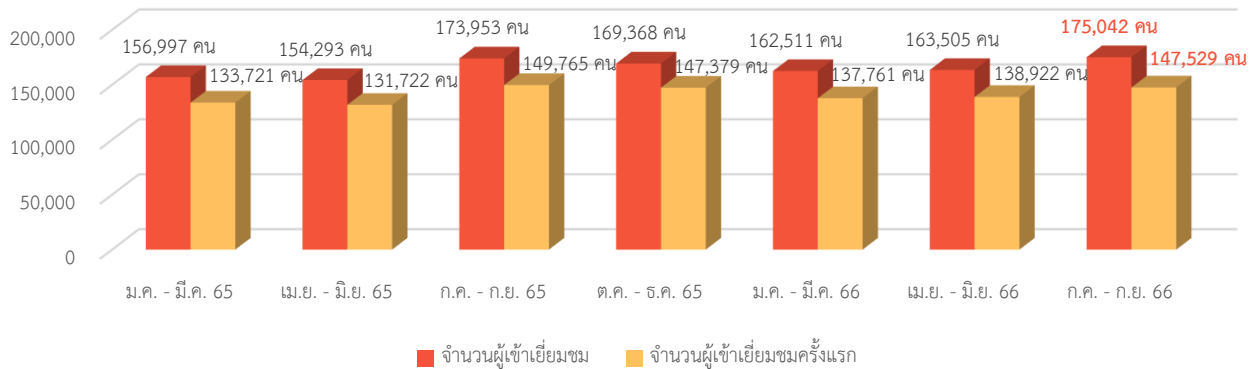

จำนวนผู้เข้าเยี่ยมชมเว็บไซต์กรมทางหลวง

จำนวนผู้เข้าชม 175,042 คน

- จำนวนผู้เข้าชมครั้งแรก 147,529 คน
- จำนวนการเข้าเยี่ยมชมเว็บไซต์ 339,419 ครั้ง
 - ❖ ค่าเฉลี่ยของการเข้าเยี่ยมชมเว็บไซต์ต่อคน 1.94 ครั้ง/คน
- จำนวนหน้าเว็บไซต์ที่มีการถูกเรียกดูทั้งหมด 854,687 หน้า
 - ❖ ค่าเฉลี่ยของจำนวนหน้าที่เข้าชมต่อครั้ง 2.52 หน้า/ครั้ง

จำแนกตามเพศ จำแนกตามอุปกรณ์ จำแนกตามช่องทางการเข้าถึงเว็บไซต์

จำแนกตามประเภทเนื้อหาเพจที่เข้าชม