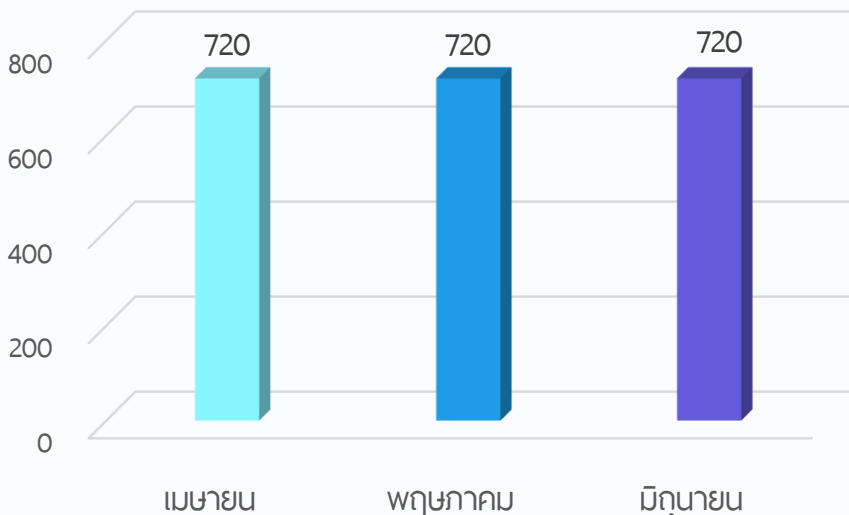

สถิติการใช้งาน ระบบจดหมายอิเล็กทรอนิกส์กรมทางหลวง (WorkD) รายไตรมาส (เม.ย. - มิ.ย. 2566)

จำนวนบัญชีจำแนกตามประเภทอีเมล

บัญชีอีเมลทั้งหมด **720** บัญชี

จำนวนบัญชีจำแนกตามการเข้าใช้งาน

จำนวนบัญชีช่วงเดือน เม.ย. - มิ.ย. 2566

หมายเหตุ : บัญชีการใช้งานครบตามจำนวน 720 บัญชี

มีจำนวนบัญชีอีเมลที่ซอร์สเซอร์สผ่าน ดังนี้

- เดือนเมษายน มีจำนวน 9 บัญชี
 - เดือนพฤษภาคม มีจำนวน 21 บัญชี
 - เดือนมิถุนายน มีจำนวน 13 บัญชี
- รวมทั้งสิ้น 43 บัญชี