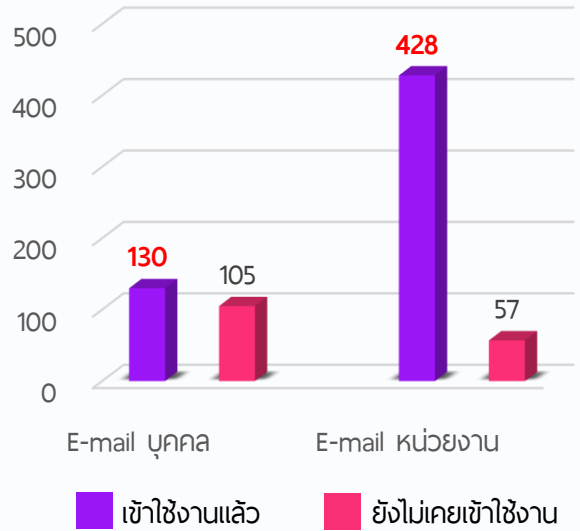

สถิติการใช้งาน ระบบจดหมายอิเล็กทรอนิกส์กรมทางหลวง (WorkD) รายไตรมาส (เม.ย. - มิ.ย. 2566)

จำนวนบัญชีจำแนกตามประเภทอีเมล

บัญชีอีเมลทั้งหมด **720** บัญชี

จำนวนบัญชีจำแนกตามการเข้าใช้งาน

จำนวนบัญชีช่วงเดือน เม.ย. - มิ.ย. 2566

หมายเหตุ : บัญชีการใช้งานครบตามจำนวน 720 บัญชี

มีจำนวนบัญชีอีเมลที่ซอร์สเซอร์สผ่าน ดังนี้

- เดือนเมษายน มีจำนวน 9 บัญชี
 - เดือนพฤษภาคม มีจำนวน 21 บัญชี
 - เดือนมิถุนายน มีจำนวน 13 บัญชี
- รวมทั้งสิ้น 43 บัญชี