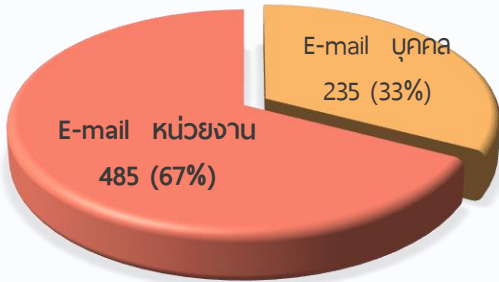

สถิติการใช้งาน ระบบจดหมายอิเล็กทรอนิกส์กรมทางหลวง (WorkD) รายไตรมาส (เม.ย. - มิ.ย. 2566)

จำนวนบัญชีจำแนกตามประเภทอีเมล

บัญชีอีเมลทั้งหมด **720** บัญชี

จำนวนบัญชีจำแนกตามการเข้าใช้งาน

จำนวนบัญชีช่วงเดือน เม.ย. - มิ.ย. 2566

หมายเหตุ : บัญชีการใช้งานครบตามจำนวน 720 บัญชี

มีจำนวนบัญชีอีเมลที่ซอร์สเซอร์สผ่าน ดังนี้

- เดือนเมษายน มีจำนวน 9 บัญชี
 - เดือนพฤษภาคม มีจำนวน 21 บัญชี
 - เดือนมิถุนายน มีจำนวน 13 บัญชี
- รวมทั้งสิ้น 43 บัญชี