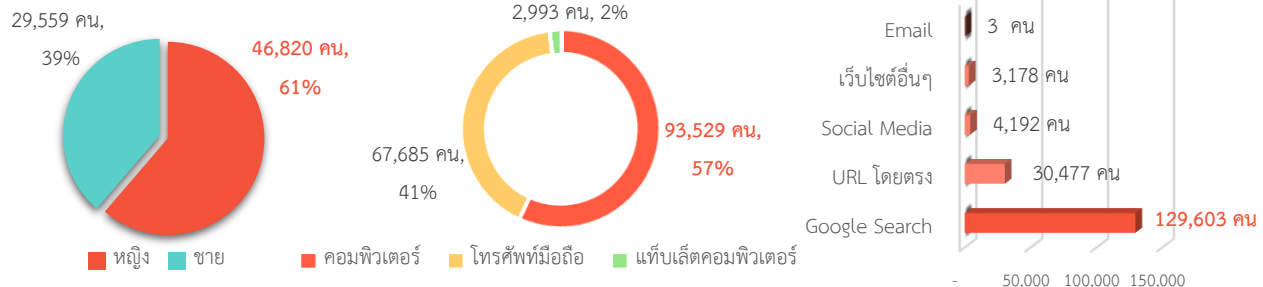

จำนวนผู้เข้าเยี่ยมชมเว็บไซต์กรมทางหลวง

จำนวนผู้เข้าชม

163,505 คน

- จำนวนผู้เข้าชมครั้งแรก: 138,922 คน
- จำนวนการเข้าชมเว็บไซต์: 314,691 ครั้ง
 - ❖ ค่าเฉลี่ยของการเข้าชมเว็บไซต์ต่อคน: 1.92 ครั้ง/คน
- จำนวนหน้าเว็บไซต์ที่มีการถูกเรียกดูทั้งหมด: 815,855 หน้า
 - ❖ ค่าเฉลี่ยของจำนวนหน้าที่เข้าชมต่อครั้ง: 2.59 หน้า/ครั้ง

จำแนกตามเพศ

จำแนกตามอุปกรณ์

จำแนกตามช่องทางการเข้าถึงเว็บไซต์

จำแนกตามประเภทหน้าเพจที่เข้าชม