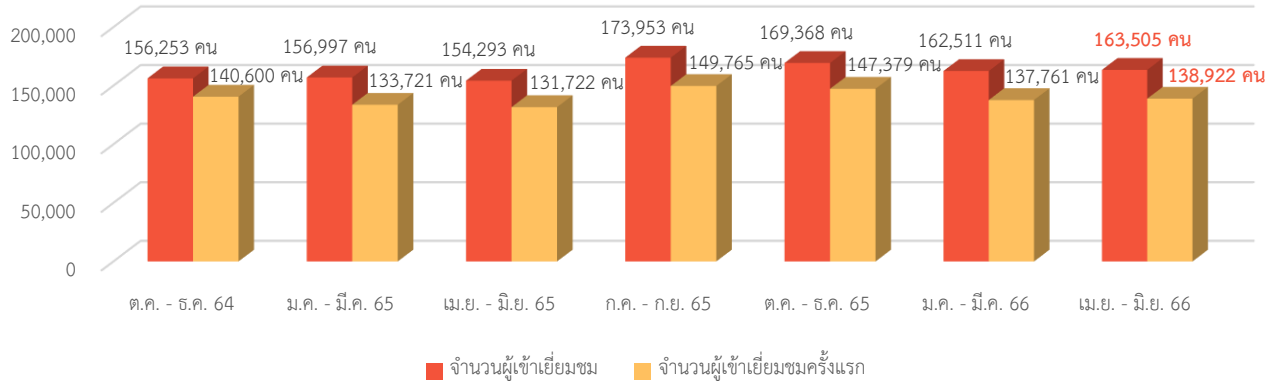

จำนวนผู้เข้าเยี่ยมชมเว็บไซต์กรมทางหลวง

จำนวนผู้เข้าชม

163,505 คน

- จำนวนผู้เข้าชมครั้งแรก: 138,922 คน
- จำนวนการเข้าชมเว็บไซต์: 314,691 ครั้ง
 - ❖ ค่าเฉลี่ยของการเข้าชมเว็บไซต์ต่อคน: 1.92 ครั้ง/คน
- จำนวนหน้าเว็บไซต์ที่มีการถูกเรียกดูทั้งหมด: 815,855 หน้า
 - ❖ ค่าเฉลี่ยของจำนวนหน้าที่เข้าชมต่อครั้ง: 2.59 หน้า/ครั้ง

จำแนกตามเพศ

จำแนกตามอุปกรณ์

จำแนกตามช่องทางการเข้าถึงเว็บไซต์

จำแนกตามประเภทหน้าเพจที่เข้าชม