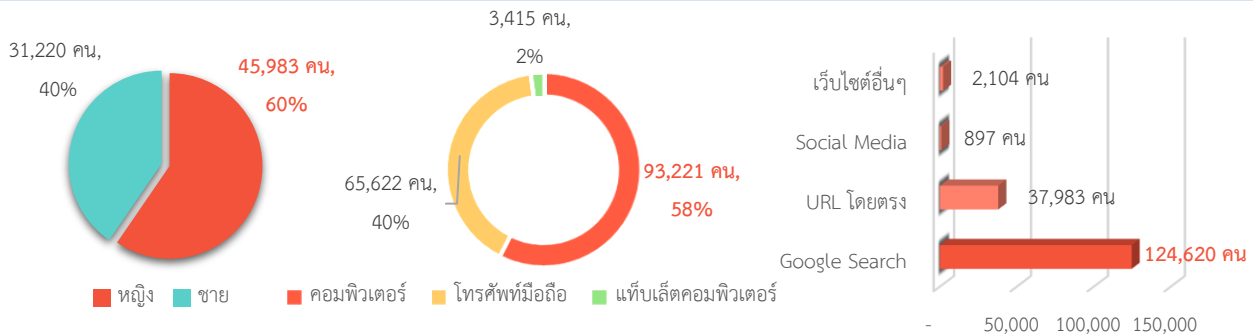

จำนวนผู้เข้าเยี่ยมชมเว็บไซต์กรมทางหลวง

จำนวนผู้เข้าชม	162,511	คน
➢ จำนวนผู้เข้าชมครั้งแรก	137,761	คน
➢ จำนวนการเข้าเยี่ยมชมเว็บไซต์	326,645	ครั้ง
❖ ค่าเฉลี่ยของการเข้าเยี่ยมชมเว็บไซต์ต่อคน	2.01	ครั้ง/คน
➢ จำนวนหน้าเว็บไซต์ที่มีการถูกเรียกดูทั้งหมด	802,175	หน้า
❖ ค่าเฉลี่ยของจำนวนหน้าที่เข้าชมต่อครั้ง	2.46	หน้า/ครั้ง

จำแนกตามเพศ จำแนกตามอุปกรณ์ จำแนกตามช่องทางการเข้าถึงเว็บไซต์

จำแนกตามประเภทเนื้อหาเพจที่เข้าชม