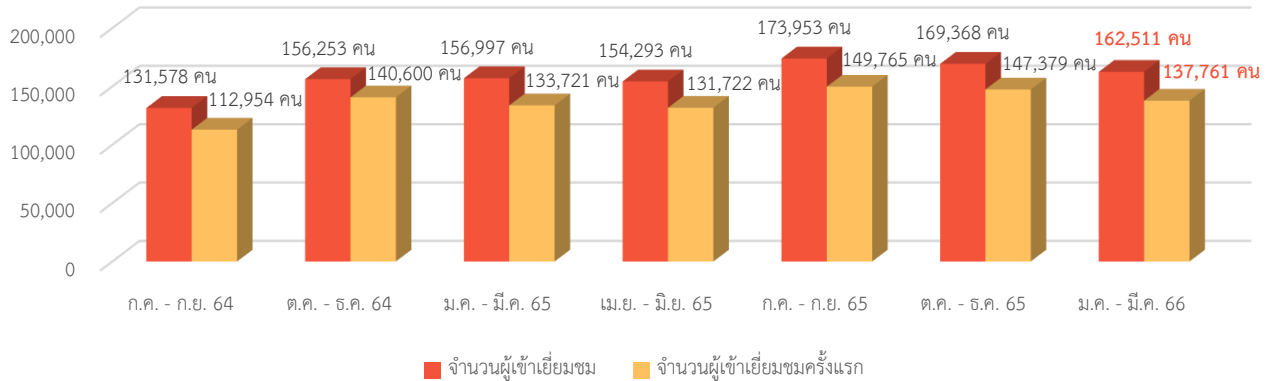

จำนวนผู้เข้าเยี่ยมชมเว็บไซต์กรมทางหลวง

จำนวนผู้เข้าชม	162,511	คน
➢ จำนวนผู้เข้าชมครั้งแรก	137,761	คน
➢ จำนวนการเข้าเยี่ยมชมเว็บไซต์	326,645	ครั้ง
❖ ค่าเฉลี่ยของการเข้าเยี่ยมชมเว็บไซต์ต่อคน	2.01	ครั้ง/คน
➢ จำนวนหน้าเว็บไซต์ที่มีการถูกเรียกดูทั้งหมด	802,175	หน้า
❖ ค่าเฉลี่ยของจำนวนหน้าที่เข้าชมต่อครั้ง	2.46	หน้า/ครั้ง

จำแนกตามเพศ จำแนกตามอุปกรณ์ จำแนกตามช่องทางการเข้าถึงเว็บไซต์

จำแนกตามประเภทเนื้อหาเพจที่เข้าชม