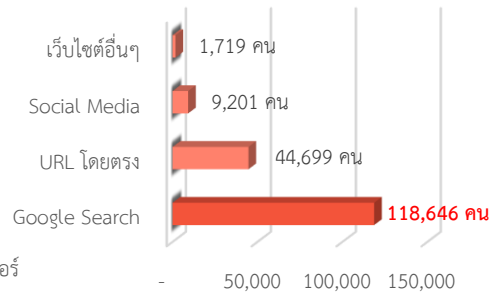

จำนวนผู้เข้าเยี่ยมชมเว็บไซต์กรมทางหลวง

จำนวนผู้เข้าชม

- จำนวนผู้เข้าชมครั้งแรก **147,379** คน
- จำนวนการเข้าชมเว็บไซต์ **330,355** ครั้ง
  - ❖ ค่าเฉลี่ยของการเข้าชมเว็บไซต์ต่อคน **1.95** ครั้ง/คน
- จำนวนหน้าเว็บไซต์ที่มีการถูกเรียกดูทั้งหมด **837,497** หน้า
  - ❖ ค่าเฉลี่ยของจำนวนหน้าที่เข้าชมต่อครั้ง **2.54** หน้า/ครั้ง

**169,368** คน

**147,379** คน

**330,355** ครั้ง

**1.95** ครั้ง/คน

**837,497** หน้า

**2.54** หน้า/ครั้ง

จำแนกตามเพศ

จำแนกตามอุปกรณ์

จำแนกตามช่องทางการเข้าถึงเว็บไซต์

จำแนกตามประเภทหน้าเพจที่เข้าชม