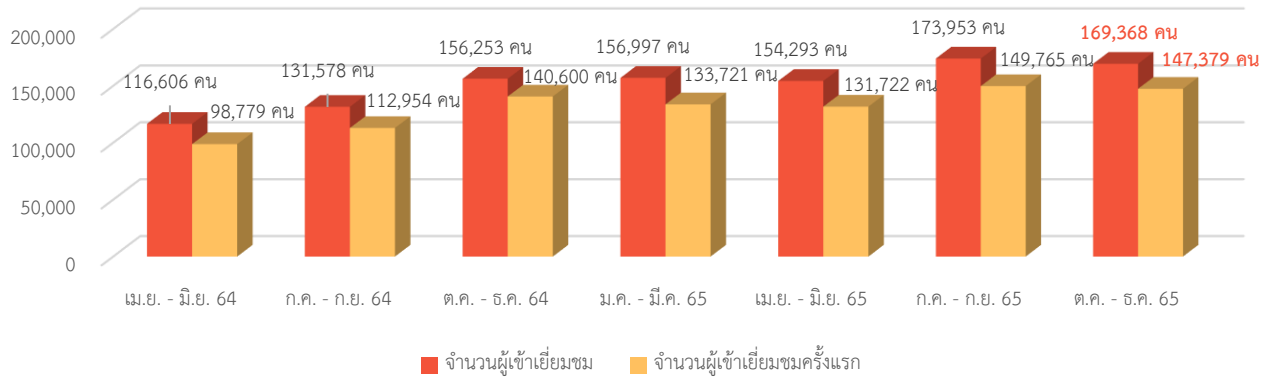

จำนวนผู้เข้าเยี่ยมชมเว็บไซต์กรมทางหลวง

จำนวนผู้เข้าชม

- จำนวนผู้เข้าชมครั้งแรก **147,379** คน
- จำนวนการเข้าชมเว็บไซต์ **330,355** ครั้ง
  - ❖ ค่าเฉลี่ยของการเข้าชมเว็บไซต์ต่อคน **1.95** ครั้ง/คน
- จำนวนหน้าเว็บไซต์ที่มีการถูกเรียกดูทั้งหมด **837,497** หน้า
  - ❖ ค่าเฉลี่ยของจำนวนหน้าที่เข้าชมต่อครั้ง **2.54** หน้า/ครั้ง

**169,368** คน

**147,379** คน

**330,355** ครั้ง

**1.95** ครั้ง/คน

**837,497** หน้า

**2.54** หน้า/ครั้ง

จำแนกตามเพศ

จำแนกตามอุปกรณ์

จำแนกตามช่องทางการเข้าถึงเว็บไซต์

จำแนกตามประเภทหน้าเพจที่เข้าชม