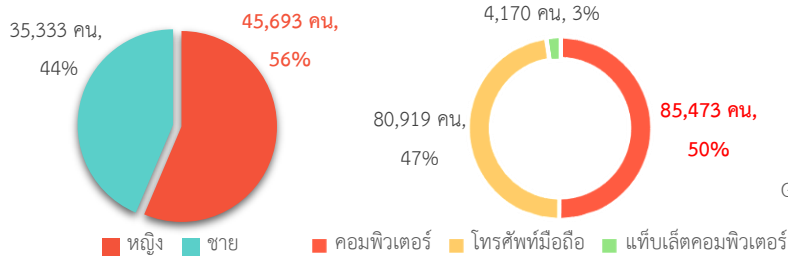

จำนวนผู้เข้าเยี่ยมชมเว็บไซต์กรมทางหลวง

จำนวนผู้เข้าชม

- จำนวนผู้เข้าชมครั้งแรก **147,379** คน
- จำนวนการเข้าชมเว็บไซต์ **330,355** ครั้ง
  - ❖ ค่าเฉลี่ยของการเข้าชมเว็บไซต์ต่อคน **1.95** ครั้ง/คน
- จำนวนหน้าเว็บไซต์ที่มีการถูกเรียกดูทั้งหมด **837,497** หน้า
  - ❖ ค่าเฉลี่ยของจำนวนหน้าที่เข้าชมต่อครั้ง **2.54** หน้า/ครั้ง

**169,368** คน

**147,379** คน

**330,355** ครั้ง

**1.95** ครั้ง/คน

**837,497** หน้า

**2.54** หน้า/ครั้ง

จำแนกตามเพศ

จำแนกตามอุปกรณ์

จำแนกตามช่องทางการเข้าถึงเว็บไซต์

จำแนกตามประเภทหน้าเพจที่เข้าชม