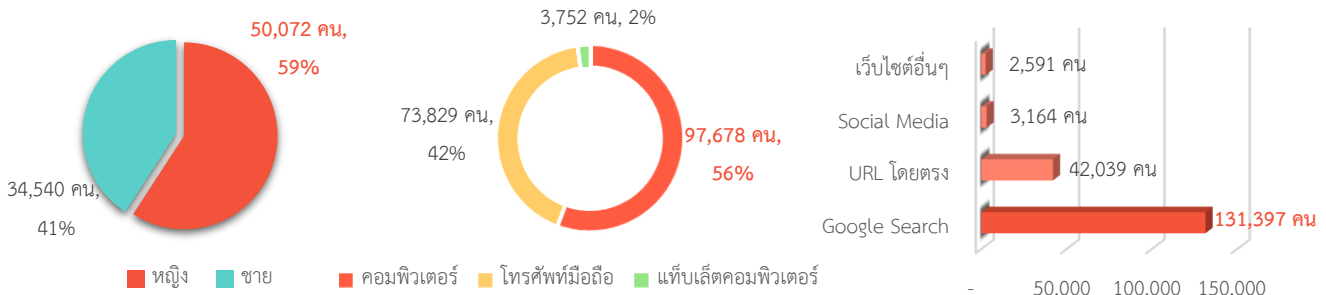

จำนวนผู้เข้าเยี่ยมชมเว็บไซต์กรมทางหลวง

จำนวนผู้เข้าชม

- จำนวนผู้เข้าชมครั้งแรก
- จำนวนการเข้าเยี่ยมชมเว็บไซต์
 - ❖ ค่าเฉลี่ยของการเข้าเยี่ยมชมเว็บไซต์ต่อคน
- จำนวนหน้าเว็บไซต์ที่มีการถูกเรียกดูทั้งหมด
 - ❖ ค่าเฉลี่ยของจำนวนหน้าที่เข้าชมต่อครั้ง
- ระยะเวลาที่อยู่บนเว็บไซต์เฉลี่ยต่อครั้ง
- ร้อยละของการเข้าเยี่ยมชมเว็บไซต์หน้าเดียว

จำนวนผู้เข้าชม	173,953	คน
จำนวนผู้เข้าชมครั้งแรก	149,765	คน
จำนวนการเข้าเยี่ยมชมเว็บไซต์	351,740	ครั้ง
ค่าเฉลี่ยของการเข้าเยี่ยมชมเว็บไซต์ต่อคน	2.02	ครั้ง/คน
จำนวนหน้าเว็บไซต์ที่มีการถูกเรียกดูทั้งหมด	882,669	หน้า
ค่าเฉลี่ยของจำนวนหน้าที่เข้าชมต่อครั้ง	2.51	หน้า/ครั้ง
ระยะเวลาที่อยู่บนเว็บไซต์เฉลี่ยต่อครั้ง	02:58	นาที/ครั้ง
ร้อยละของการเข้าเยี่ยมชมเว็บไซต์หน้าเดียว	58.71	%

จำแนกตามเพศ

จำแนกตามอุปกรณ์

จำแนกตามช่องทางการเข้าถึงเว็บไซต์

จำแนกตามประเภทหน้าเพจที่เข้าชม