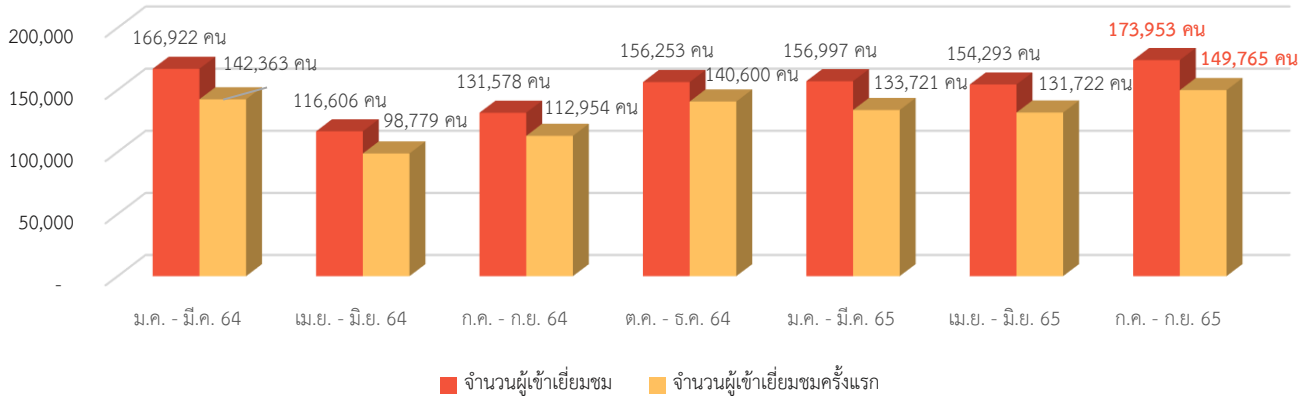

จำนวนผู้เข้าเยี่ยมชมเว็บไซต์กรมทางหลวง

จำนวนผู้เข้าชม

- จำนวนผู้เข้าชมครั้งแรก
- จำนวนการเข้าเยี่ยมชมเว็บไซต์
 - ❖ ค่าเฉลี่ยของการเข้าเยี่ยมชมเว็บไซต์ต่อคน
- จำนวนหน้าเว็บไซต์ที่มีการถูกเรียกดูทั้งหมด
 - ❖ ค่าเฉลี่ยของจำนวนหน้าที่เข้าชมต่อครั้ง
- ระยะเวลาที่อยู่บนเว็บไซต์เฉลี่ยต่อครั้ง
- ร้อยละของการเข้าเยี่ยมชมเว็บไซต์หน้าเดียว

จำนวนผู้เข้าชม	173,953	คน
จำนวนผู้เข้าชมครั้งแรก	149,765	คน
จำนวนการเข้าเยี่ยมชมเว็บไซต์	351,740	ครั้ง
ค่าเฉลี่ยของการเข้าเยี่ยมชมเว็บไซต์ต่อคน	2.02	ครั้ง/คน
จำนวนหน้าเว็บไซต์ที่มีการถูกเรียกดูทั้งหมด	882,669	หน้า
ค่าเฉลี่ยของจำนวนหน้าที่เข้าชมต่อครั้ง	2.51	หน้า/ครั้ง
ระยะเวลาที่อยู่บนเว็บไซต์เฉลี่ยต่อครั้ง	02:58	นาที/ครั้ง
ร้อยละของการเข้าเยี่ยมชมเว็บไซต์หน้าเดียว	58.71	%

จำแนกตามเพศ

จำแนกตามอุปกรณ์

จำแนกตามช่องทางการเข้าถึงเว็บไซต์

จำแนกตามประเภทหน้าเพจที่เข้าชม