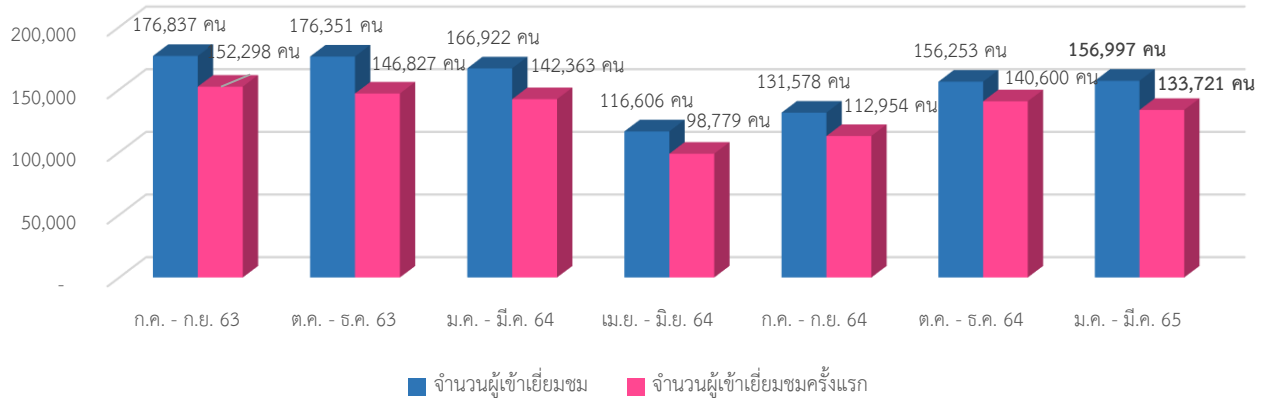

จำนวนผู้เข้าเยี่ยมชมเว็บไซต์กรมทางหลวง

จำนวนผู้เข้าชม	156,997	คน
▶ จำนวนผู้เข้าชมครั้งแรก	133,721	คน
▶ จำนวนการเข้าเยี่ยมชมเว็บไซต์	315,260	ครั้ง
» ค่าเฉลี่ยของการเข้าเยี่ยมชมเว็บไซต์ต่อคน	2.01	ครั้ง/คน
▶ จำนวนหน้าเว็บไซต์ที่มีการถูกเรียกดูทั้งหมด	855,541	หน้า
» ค่าเฉลี่ยของจำนวนหน้าที่เข้าชมต่อครั้ง	2.71	หน้า/ครั้ง
▶ ระยะเวลาที่อยู่บนเว็บไซต์เฉลี่ยต่อครั้ง	03:03	นาที/ครั้ง
▶ ร้อยละของการเข้าเยี่ยมชมเว็บไซต์หน้าเดียว (จากการ Google Search)	57.58	%