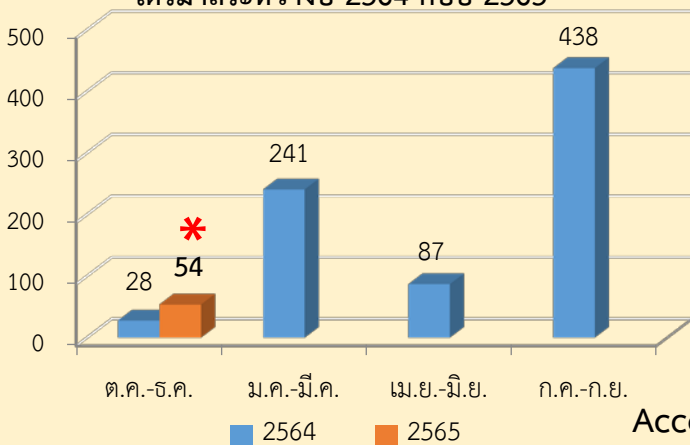

อันดับ	หน่วยงาน	ใช้เนื้อที่ (MB)
A	1. แขวงทางหลวงปัตตานี	101,300.98
R	2. กองการเงินและบัญชี	15,817.61
E	3. แขวงทางหลวงแม่ฮ่องสอน	10,578.70
A	4. แขวงทางหลวงชุมพร	10,164.79
	5. สหกรณ์ออมทรัพย์	6,814.17

อันดับ	หน่วยงาน	ใช้เนื้อที่ (MB)
A	1. doh15315@doh.go.th	8,681.37
C	2. doh15314@doh.go.th	8,636.81
O	3. doh15316@doh.go.th	8,464.17
U	4. finance6@doh.go.th	8,059.36
T	5. doh1534@doh.go.th	7,931.22

จำนวนการขอมีบัญชีผู้ใช้งานเปรียบเทียบแยกเป็น
ไตรมาสระหว่างปี 2564 กับปี 2565