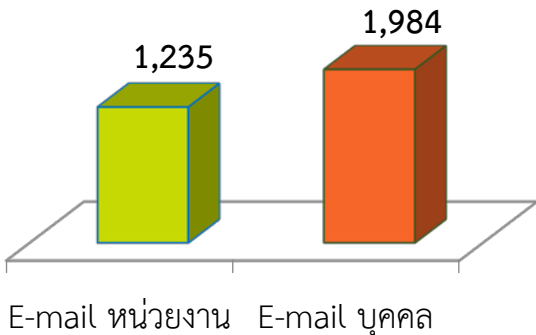

สถิติการใช้งานระบบจดหมายอิเล็กทรอนิกส์ กรมทางหลวง รายไตรมาส (ต.ค. - ธ.ค. 64)

จำนวน Account E-mail ในระบบ

All 3,219 Account E-mail

Account E-mail แยกตามการเข้าสู่ระบบ

5 อันดับหน่วยงานที่ใช้พื้นที่เก็บข้อมูล (MB) มากที่สุด

อันดับ	หน่วยงาน	ใช้เนื้อที่ (MB)
A	1. แขวงทางหลวงปัตตานี	101,300.98
R	2. กองการเงินและบัญชี	15,817.61
E	3. แขวงทางหลวงแม่ฮ่องสอน	10,578.70
A	4. แขวงทางหลวงชุมพร	10,164.79
	5. สหกรณ์ออมทรัพย์	6,814.17

5 อันดับ E-Mail หน่วยงานที่ใช้พื้นที่เก็บข้อมูลมากที่สุด