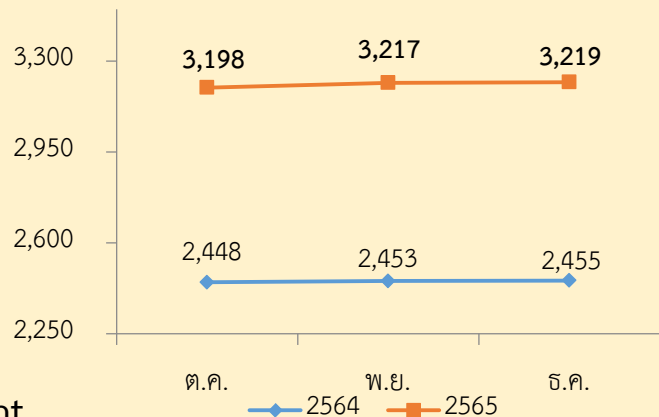

จำนวนบัญชีผู้ใช้งานเปรียบเทียบระหว่าง
ไตรมาสที่หนึ่งของปี 2564 กับปี 2565 (ต.ค. - ธ.ค.)