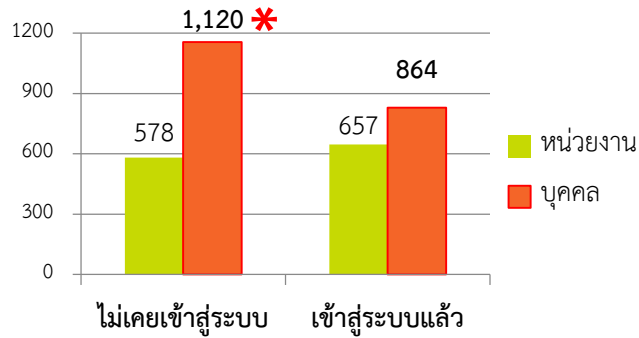

สถิติการใช้งานระบบจดหมายอิเล็กทรอนิกส์ กรมทางหลวง รายไตรมาส (ต.ค. - ธ.ค. 64)

จำนวน Account E-mail ในระบบ

All 3,219 Account E-mail

Account E-mail แยกตามการเข้าสู่ระบบ

5 อันดับหน่วยงานที่ใช้พื้นที่เก็บข้อมูล (MB) มากที่สุด

อันดับ	หน่วยงาน	ใช้เนื้อที่ (MB)
A	1. แขวงทางหลวงปัตตานี	101,300.98
R	2. กองการเงินและบัญชี	15,817.61
E	3. แขวงทางหลวงแม่ฮ่องสอน	10,578.70
A	4. แขวงทางหลวงชุมพร	10,164.79
	5. สหกรณ์ออมทรัพย์	6,814.17

5 อันดับ E-Mail หน่วยงานที่ใช้พื้นที่เก็บข้อมูลมากที่สุด