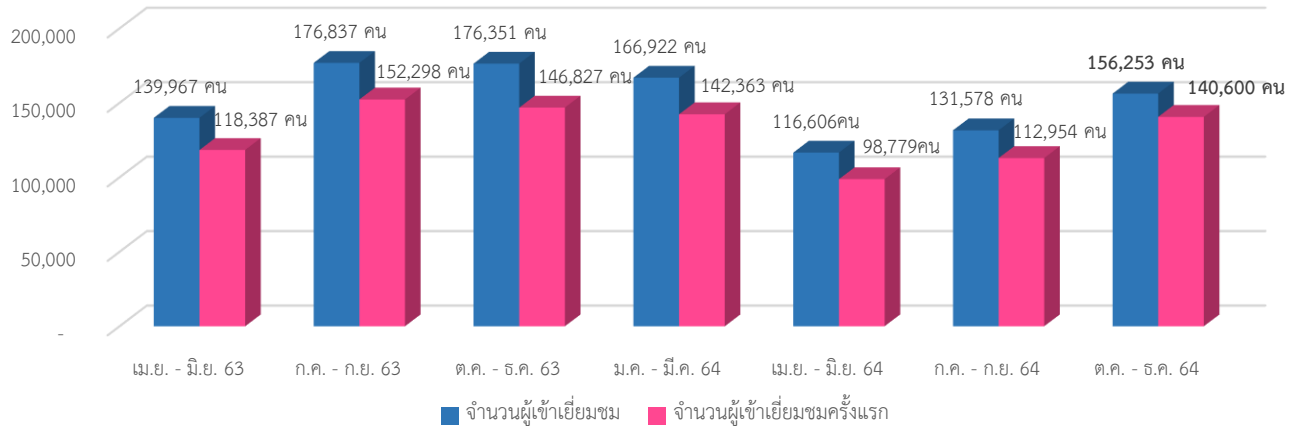

จำนวนผู้เข้าเยี่ยมชมเว็บไซต์กรมทางหลวง

จำนวนผู้เข้าชม	156,253	คน
▶ จำนวนผู้เข้าชมครั้งแรก	140,600	คน
▶ จำนวนการเข้าเยี่ยมชมเว็บไซต์	304,583	ครั้ง
» ค่าเฉลี่ยของการเข้าเยี่ยมชมเว็บไซต์ต่อคน	1.95	ครั้ง/คน
▶ จำนวนหน้าเว็บไซต์ที่มีการถูกเรียกดูทั้งหมด	794,279	หน้า
» ค่าเฉลี่ยของจำนวนหน้าที่เข้าชมต่อครั้ง	2.61	หน้า/ครั้ง
▶ ระยะเวลาที่อยู่บนเว็บไซต์เฉลี่ยต่อครั้ง	03:02	นาที/ครั้ง
▶ ร้อยละของการเข้าเยี่ยมชมเว็บไซต์หน้าเดียว (จากการ Google Search)	60.12%	%

จำแนกตามเพศ

จำแนกตามอุปกรณ์

จำแนกตามช่องทางการเข้าถึงเว็บไซต์

จำแนกตามประเภทหน้าเพจที่เข้าชม