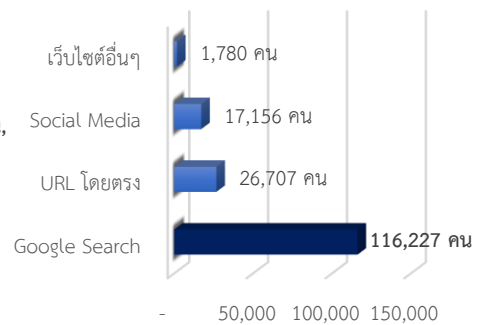

จำนวนผู้เข้าเยี่ยมชมเว็บไซต์กรมทางหลวง

จำนวนผู้เข้าชม	156,253	คน
▶ จำนวนผู้เข้าชมครั้งแรก	140,600	คน
▶ จำนวนการเข้าเยี่ยมชมเว็บไซต์	304,583	ครั้ง
» ค่าเฉลี่ยของการเข้าเยี่ยมชมเว็บไซต์ต่อคน	1.95	ครั้ง/คน
▶ จำนวนหน้าเว็บไซต์ที่มีการถูกเรียกดูทั้งหมด	794,279	หน้า
» ค่าเฉลี่ยของจำนวนหน้าที่เข้าชมต่อครั้ง	2.61	หน้า/ครั้ง
▶ ระยะเวลาที่อยู่บนเว็บไซต์เฉลี่ยต่อครั้ง	03:02	นาที/ครั้ง
▶ ร้อยละของการเข้าเยี่ยมชมเว็บไซต์หน้าเดียว (จากการ Google Search)	60.12%	%

จำแนกตามเพศ

จำแนกตามอุปกรณ์

จำแนกตามช่องทางการเข้าถึงเว็บไซต์

จำแนกตามประเภทหน้าเพจที่เข้าชม