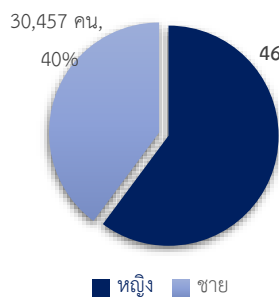

จำนวนผู้เข้าเยี่ยมชมเว็บไซต์กรมทางหลวง

จำนวนผู้เข้าชม	156,253	คน
▶ จำนวนผู้เข้าชมครั้งแรก	140,600	คน
▶ จำนวนการเข้าเยี่ยมชมเว็บไซต์	304,583	ครั้ง
» ค่าเฉลี่ยของการเข้าเยี่ยมชมเว็บไซต์ต่อคน	1.95	ครั้ง/คน
▶ จำนวนหน้าเว็บไซต์ที่มีการถูกเรียกดูทั้งหมด	794,279	หน้า
» ค่าเฉลี่ยของจำนวนหน้าที่เข้าชมต่อครั้ง	2.61	หน้า/ครั้ง
▶ ระยะเวลาที่อยู่บนเว็บไซต์เฉลี่ยต่อครั้ง	03:02	นาที/ครั้ง
▶ ร้อยละของการเข้าเยี่ยมชมเว็บไซต์หน้าเดียว (จากการ Google Search)	60.12%	%

จำแนกตามเพศ

จำแนกตามอุปกรณ์

จำแนกตามช่องทางการเข้าถึงเว็บไซต์

จำแนกตามประเภทหน้าเพจที่เข้าชม