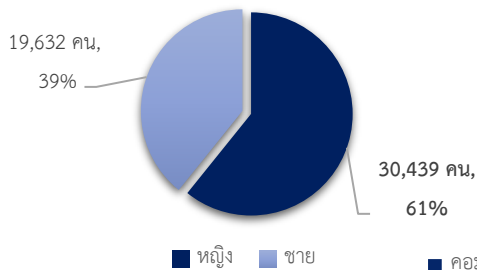

จำนวนผู้เข้าชมเว็บไซต์กรมทางหลวง
จำแนกตามเพศ