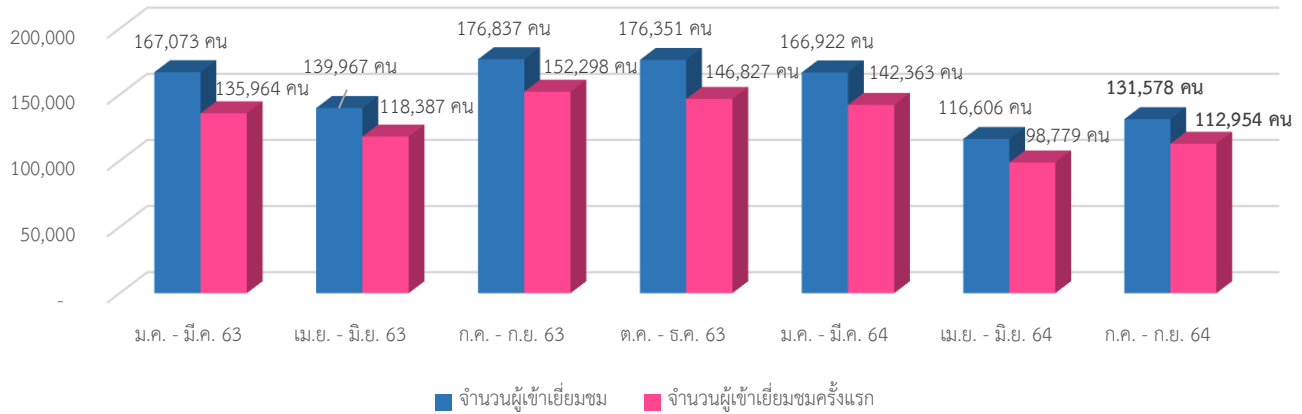

จำนวนผู้เข้าเยี่ยมชมเว็บไซต์กรมทางหลวง

จำนวนผู้เข้าชม

- ▶ จำนวนผู้เข้าชมครั้งแรก 112,954 คน
- ▶ จำนวนการเข้าเยี่ยมชมเว็บไซต์ 272,835 ครั้ง
  - » ค่าเฉลี่ยของการเข้าเยี่ยมชมเว็บไซต์ต่อคน 2.07 ครั้ง/คน
- ▶ จำนวนหน้าเว็บไซต์ที่มีการถูกเรียกดูทั้งหมด 670,488 หน้า
  - » ค่าเฉลี่ยของจำนวนหน้าที่เข้าชมต่อครั้ง 2.46 หน้า/ครั้ง
- ▶ ระยะเวลาที่อยู่บนเว็บไซต์เฉลี่ยต่อครั้ง 02:40 นาที/ครั้ง
- ▶ ร้อยละของการเข้าเยี่ยมชมเว็บไซต์หน้าเดียว (จากการ Google Search) 63.67 %