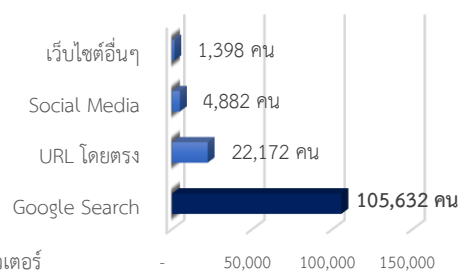

จำนวนผู้เข้าชมเว็บไซต์กรมทางหลวง
จำแนกตามช่องทางการเข้าถึงเว็บไซต์