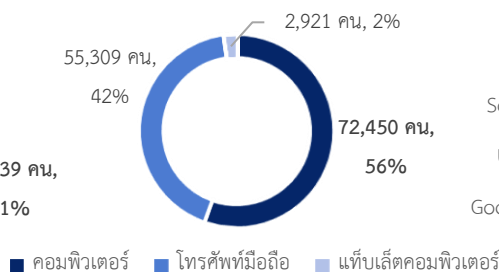

จำนวนผู้เข้าชมเว็บไซต์กรมทางหลวง
จำแนกตามอุปกรณ์