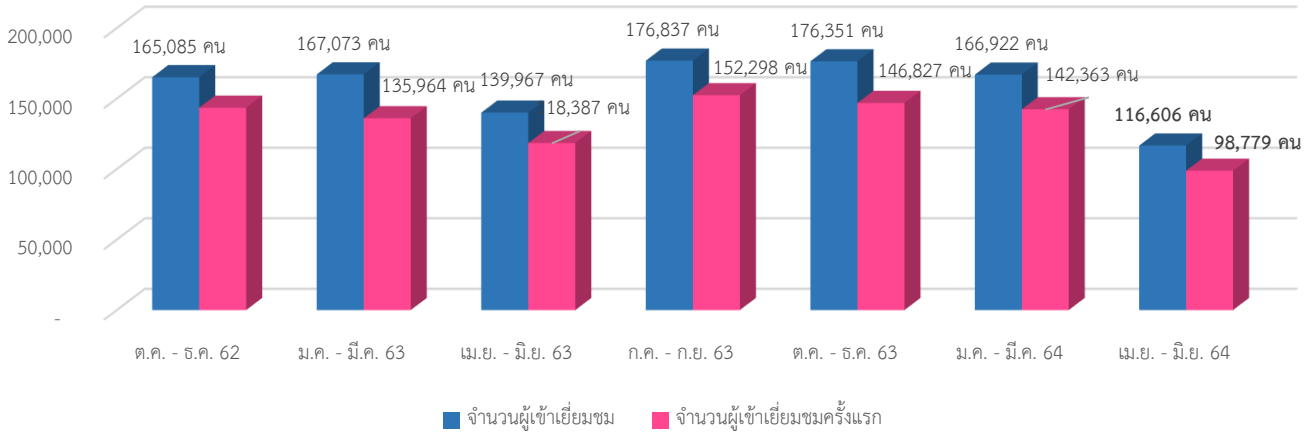

จำนวนผู้เข้าเยี่ยมชมเว็บไซต์กรมทางหลวง

จำนวนผู้เข้าชม	116,606	คน
▶ จำนวนผู้เข้าชมครั้งแรก	98,779	คน
▶ จำนวนการเข้าเยี่ยมชมเว็บไซต์	251,905	ครั้ง
» ค่าเฉลี่ยของการเข้าเยี่ยมชมเว็บไซต์ต่อคน	2.16	ครั้ง/คน
▶ จำนวนหน้าเว็บไซต์ที่มีการถูกเรียกดูทั้งหมด	672,074	หน้า
» ค่าเฉลี่ยของจำนวนหน้าที่เข้าชมต่อครั้ง	2.67	หน้า/ครั้ง
▶ ระยะเวลาที่อยู่บนเว็บไซต์เฉลี่ยต่อครั้ง	02:38	นาที/ครั้ง
▶ ร้อยละของการเข้าเยี่ยมชมเว็บไซต์หน้าเดียว (จากการ Google Search)	62.05	%

จำนวนผู้เข้าชมเว็บไซต์กรมทางหลวง

จำแนกตามเพศ

จำนวนผู้เข้าชมเว็บไซต์กรมทางหลวง

จำแนกตามอุปกรณ์

จำนวนผู้เข้าชมเว็บไซต์กรมทางหลวง

จำแนกตามช่องทางการเข้าถึงเว็บไซต์

จำนวนการเข้าเยี่ยมชมเว็บไซต์กรมทางหลวงจำแนกตามหน้าแรกที่คลิกเข้าเยี่ยมชม (Landing Page)