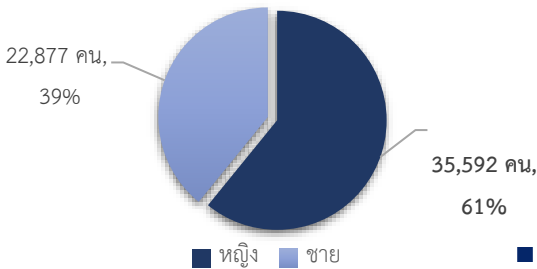

จำนวนผู้เข้าเยี่ยมชมเว็บไซต์กรมทางหลวง

จำนวนผู้เข้าชม	116,606	คน
▶ จำนวนผู้เข้าชมครั้งแรก	98,779	คน
▶ จำนวนการเข้าเยี่ยมชมเว็บไซต์	251,905	ครั้ง
» ค่าเฉลี่ยของการเข้าเยี่ยมชมเว็บไซต์ต่อคน	2.16	ครั้ง/คน
▶ จำนวนหน้าเว็บไซต์ที่มีการถูกเรียกดูทั้งหมด	672,074	หน้า
» ค่าเฉลี่ยของจำนวนหน้าที่เข้าชมต่อครั้ง	2.67	หน้า/ครั้ง
▶ ระยะเวลาที่อยู่บนเว็บไซต์เฉลี่ยต่อครั้ง	02:38	นาที/ครั้ง
▶ ร้อยละของการเข้าเยี่ยมชมเว็บไซต์หน้าเดียว (จากการ Google Search)	62.05	%

จำนวนผู้เข้าชมเว็บไซต์กรมทางหลวง

จำแนกตามเพศ

จำนวนผู้เข้าชมเว็บไซต์กรมทางหลวง

จำแนกตามอุปกรณ์

จำนวนผู้เข้าชมเว็บไซต์กรมทางหลวง

จำแนกตามช่องทางการเข้าถึงเว็บไซต์

จำนวนการเข้าเยี่ยมชมเว็บไซต์กรมทางหลวงจำแนกตามหน้าแรกที่คลิกเข้าเยี่ยมชม (Landing Page)