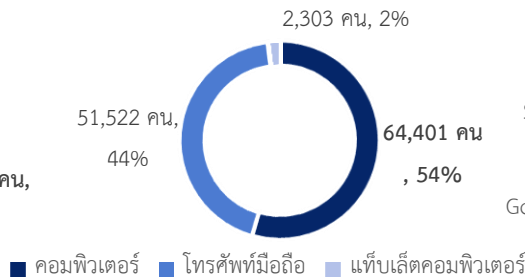

จำนวนผู้เข้าเยี่ยมชมเว็บไซต์กรมทางหลวง

จำนวนผู้เข้าชม	116,606	คน
▶ จำนวนผู้เข้าชมครั้งแรก	98,779	คน
▶ จำนวนการเข้าเยี่ยมชมเว็บไซต์	251,905	ครั้ง
» ค่าเฉลี่ยของการเข้าเยี่ยมชมเว็บไซต์ต่อคน	2.16	ครั้ง/คน
▶ จำนวนหน้าเว็บไซต์ที่มีการถูกเรียกดูทั้งหมด	672,074	หน้า
» ค่าเฉลี่ยของจำนวนหน้าที่เข้าชมต่อครั้ง	2.67	หน้า/ครั้ง
▶ ระยะเวลาที่อยู่บนเว็บไซต์เฉลี่ยต่อครั้ง	02:38	นาที/ครั้ง
▶ ร้อยละของการเข้าเยี่ยมชมเว็บไซต์หน้าเดียว (จากการ Google Search)	62.05	%

จำนวนผู้เข้าชมเว็บไซต์กรมทางหลวง

จำแนกตามเพศ

จำนวนผู้เข้าชมเว็บไซต์กรมทางหลวง

จำแนกตามอุปกรณ์

จำนวนผู้เข้าชมเว็บไซต์กรมทางหลวง

จำแนกตามช่องทางการเข้าถึงเว็บไซต์

จำนวนการเข้าเยี่ยมชมเว็บไซต์กรมทางหลวงจำแนกตามหน้าแรกที่คลิกเข้าเยี่ยมชม (Landing Page)