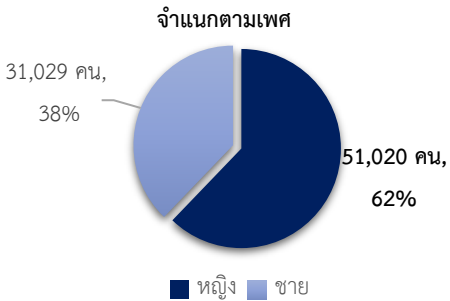

**จำนวนผู้เข้าเยี่ยมชมเว็บไซต์กรมทางหลวง**

จำนวนผู้เข้าชม	166,922 คน
▶ จำนวนผู้เข้าชมครั้งแรก	142,363 คน
▶ จำนวนการเข้าชมเว็บไซต์	348,050 ครั้ง
» ค่าเฉลี่ยของการเข้าชมเว็บไซต์ต่อคน	2.09 ครั้ง/คน
▶ จำนวนหน้าเว็บไซต์ที่มีการถูกเรียกดูทั้งหมด	959,949 หน้า
» ค่าเฉลี่ยของจำนวนหน้าที่เข้าชมต่อครั้ง	2.76 หน้า/ครั้ง
▶ ระยะเวลาที่อยู่บนเว็บไซต์เฉลี่ยต่อครั้ง	02:32 นาที/ครั้ง
▶ ร้อยละของการเข้าชมเว็บไซต์หน้าเดียว (จากการ Google Search)	61.57 %

**จำนวนผู้เข้าชมเว็บไซต์กรมทางหลวง**

**จำนวนผู้เข้าชมเว็บไซต์กรมทางหลวง**

**จำนวนผู้เข้าชมเว็บไซต์กรมทางหลวง**

**จำนวนการเข้าชมเว็บไซต์กรมทางหลวงจำแนกตามหน้าแรกที่คลิกเข้าชม (Landing Page)**