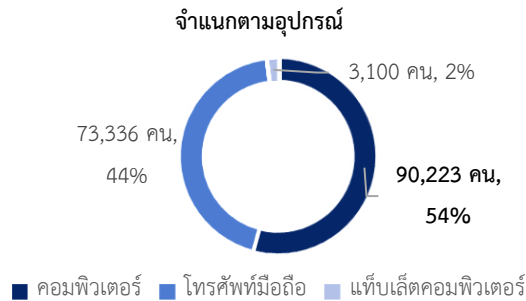

**จำนวนผู้เข้าเยี่ยมชมเว็บไซต์กรมทางหลวง**

จำนวนผู้เข้าชม	166,922 คน
▶ จำนวนผู้เข้าชมครั้งแรก	142,363 คน
▶ จำนวนการเข้าชมเว็บไซต์	348,050 ครั้ง
» ค่าเฉลี่ยของการเข้าชมเว็บไซต์ต่อคน	2.09 ครั้ง/คน
▶ จำนวนหน้าเว็บไซต์ที่มีการถูกเรียกดูทั้งหมด	959,949 หน้า
» ค่าเฉลี่ยของจำนวนหน้าที่เข้าชมต่อครั้ง	2.76 หน้า/ครั้ง
▶ ระยะเวลาที่อยู่บนเว็บไซต์เฉลี่ยต่อครั้ง	02:32 นาที/ครั้ง
▶ ร้อยละของการเข้าชมเว็บไซต์หน้าเดียว (จากการ Google Search)	61.57 %

**จำนวนผู้เข้าชมเว็บไซต์กรมทางหลวง**

**จำนวนผู้เข้าชมเว็บไซต์กรมทางหลวง**

**จำนวนผู้เข้าชมเว็บไซต์กรมทางหลวง**

**จำนวนการเข้าชมเว็บไซต์กรมทางหลวงจำแนกตามหน้าแรกที่คลิกเข้าชม (Landing Page)**