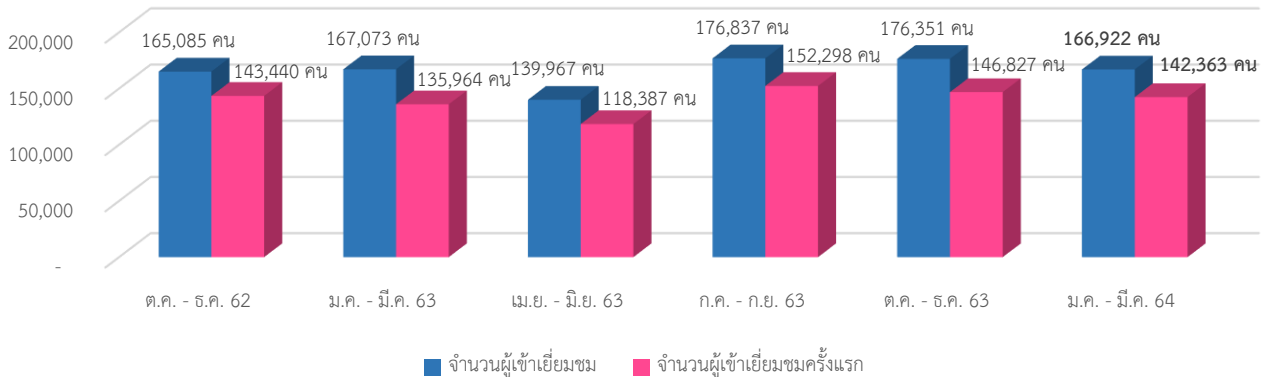

**จำนวนผู้เข้าเยี่ยมชมเว็บไซต์กรมทางหลวง**

จำนวนผู้เข้าชม	166,922 คน
▶ จำนวนผู้เข้าชมครั้งแรก	142,363 คน
▶ จำนวนการเข้าชมเว็บไซต์	348,050 ครั้ง
» ค่าเฉลี่ยของการเข้าชมเว็บไซต์ต่อคน	2.09 ครั้ง/คน
▶ จำนวนหน้าเว็บไซต์ที่มีการถูกเรียกดูทั้งหมด	959,949 หน้า
» ค่าเฉลี่ยของจำนวนหน้าที่เข้าชมต่อครั้ง	2.76 หน้า/ครั้ง
▶ ระยะเวลาที่อยู่บนเว็บไซต์เฉลี่ยต่อครั้ง	02:32 นาที/ครั้ง
▶ ร้อยละของการเข้าชมเว็บไซต์หน้าเดียว (จากการ Google Search)	61.57 %

**จำนวนผู้เข้าชมเว็บไซต์กรมทางหลวง**

**จำนวนผู้เข้าชมเว็บไซต์กรมทางหลวง**

**จำนวนผู้เข้าชมเว็บไซต์กรมทางหลวง**

**จำนวนการเข้าชมเว็บไซต์กรมทางหลวงจำแนกตามหน้าแรกที่คลิกเข้าชม (Landing Page)**